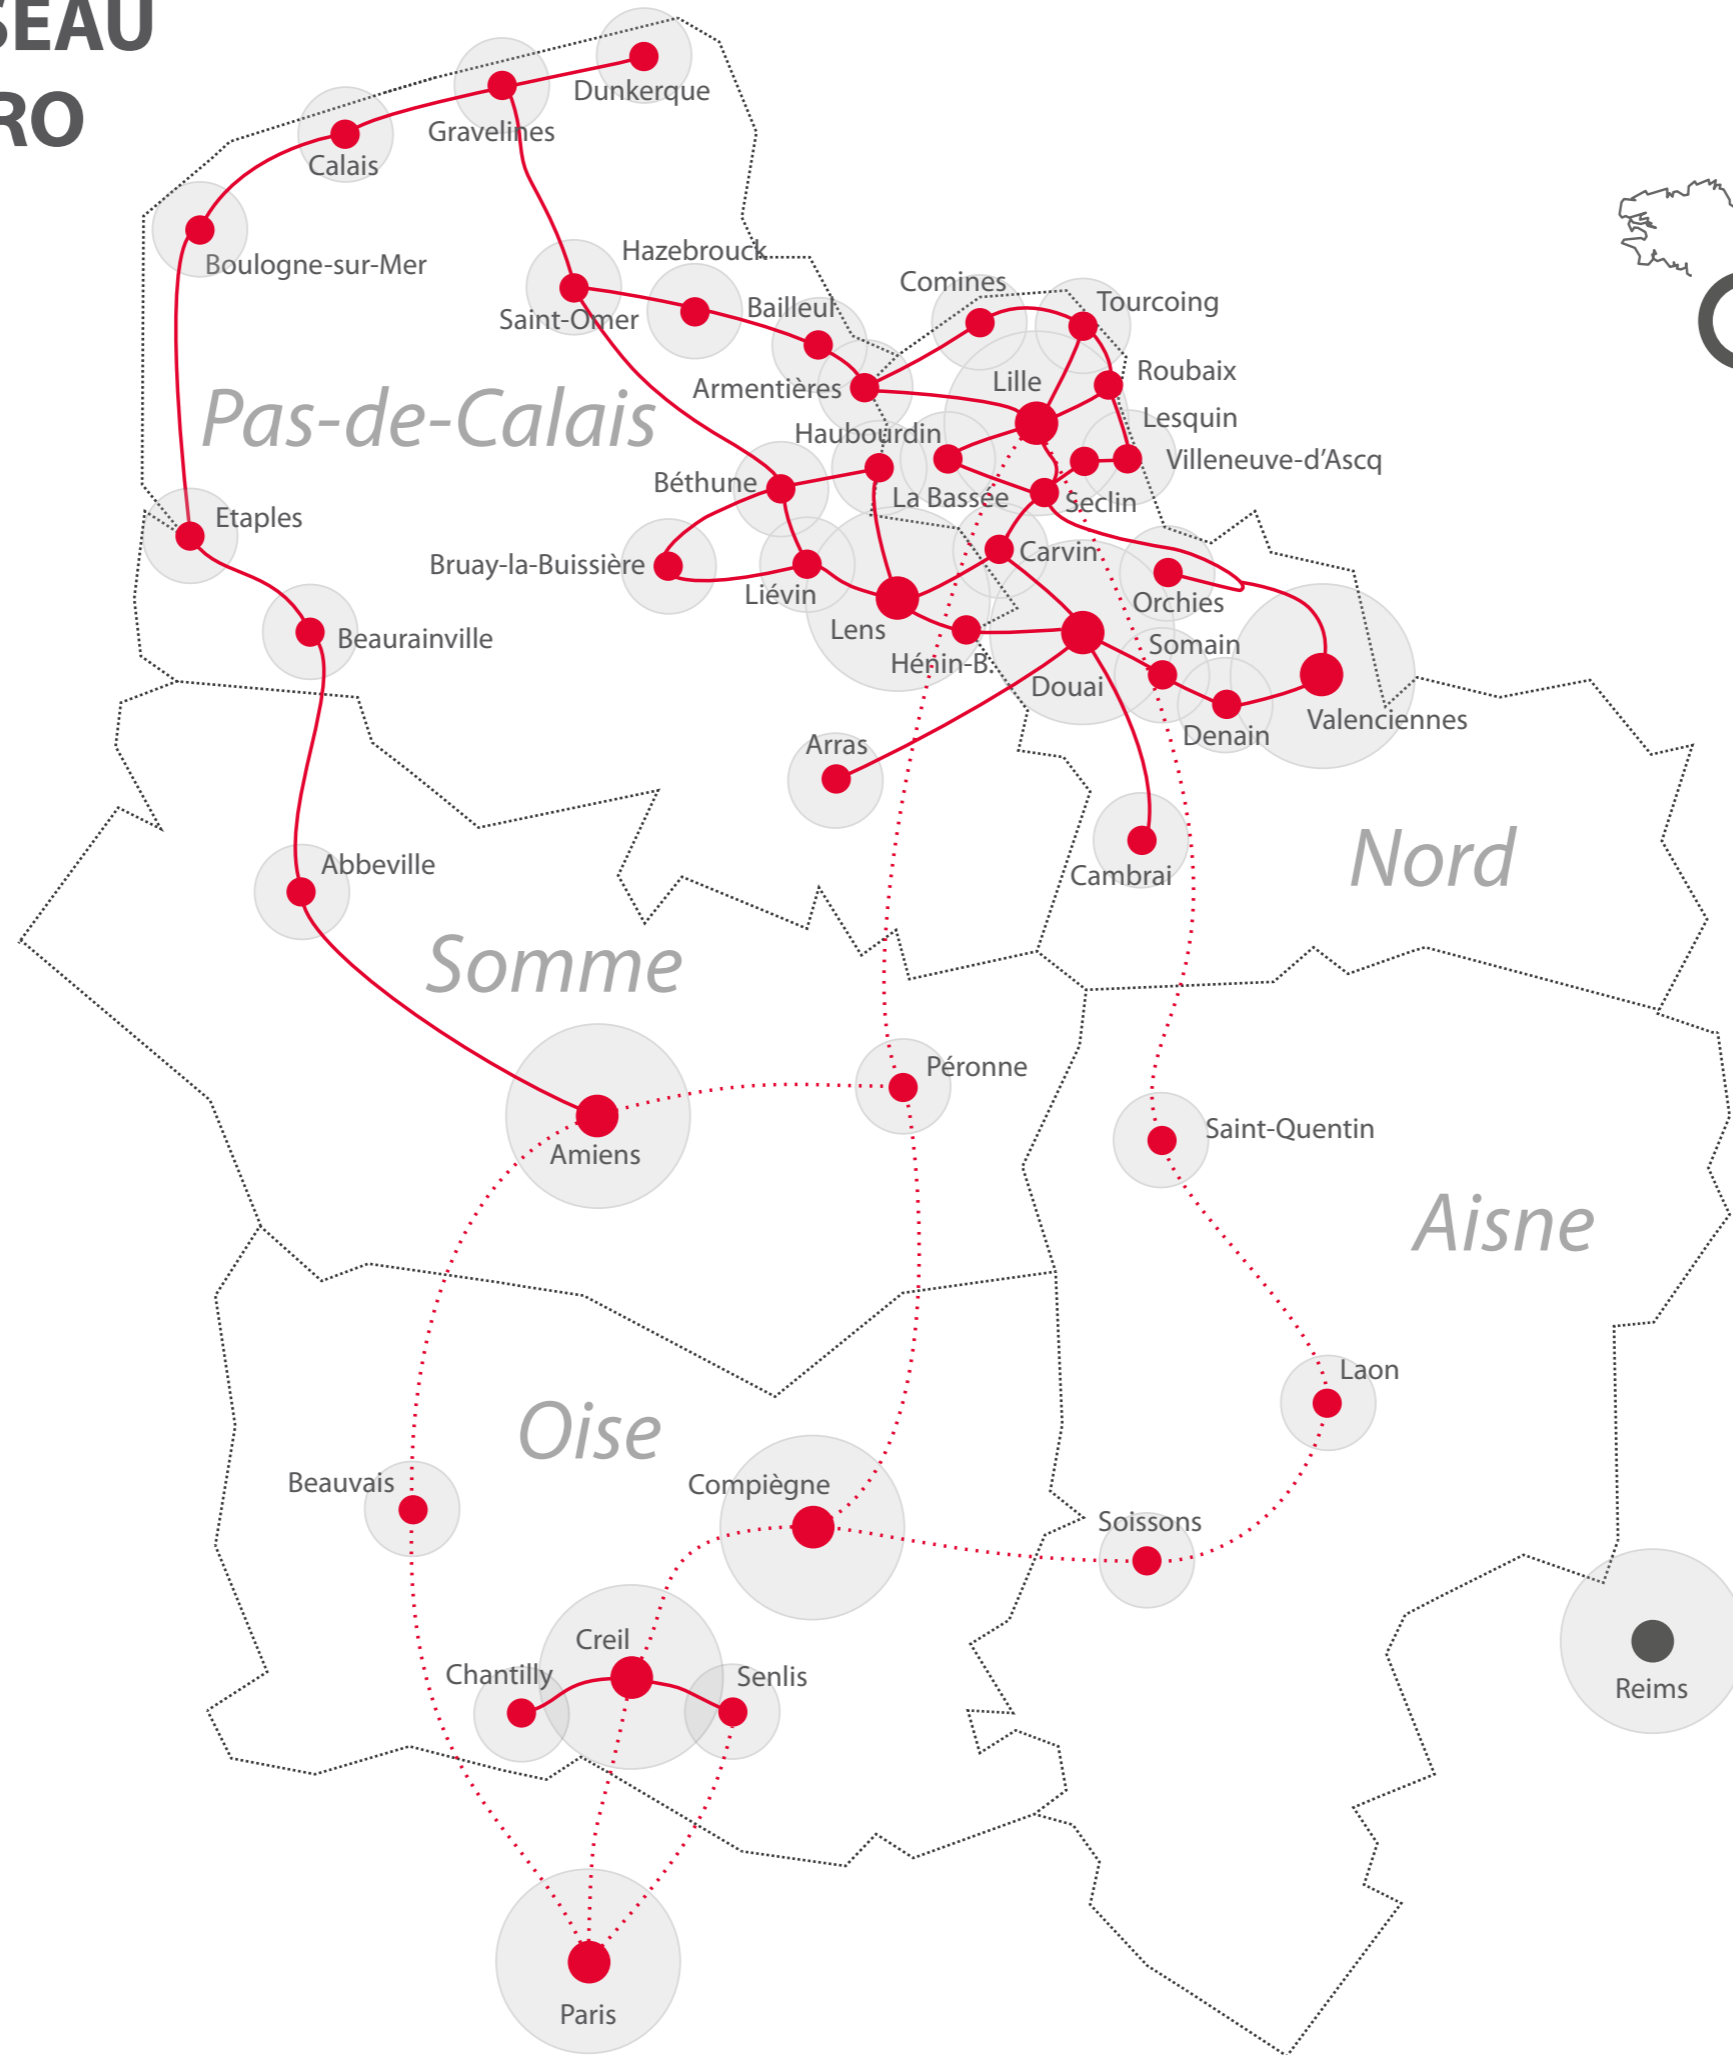

COUVERTURE RÉSEAU FIBRE OPTIQUE PRO *Hauts-de-France*

21 Avenue de la Créativité
59650 Villeneuve d'Ascq

Tél. +33 (0)3 28 800 420

contact@eurafibre.fr
www.eurafibre.fr

Légende :

- Villes couvertes
- En cours de déploiement
- Backbone Eurafibre
- Liens opérateurs