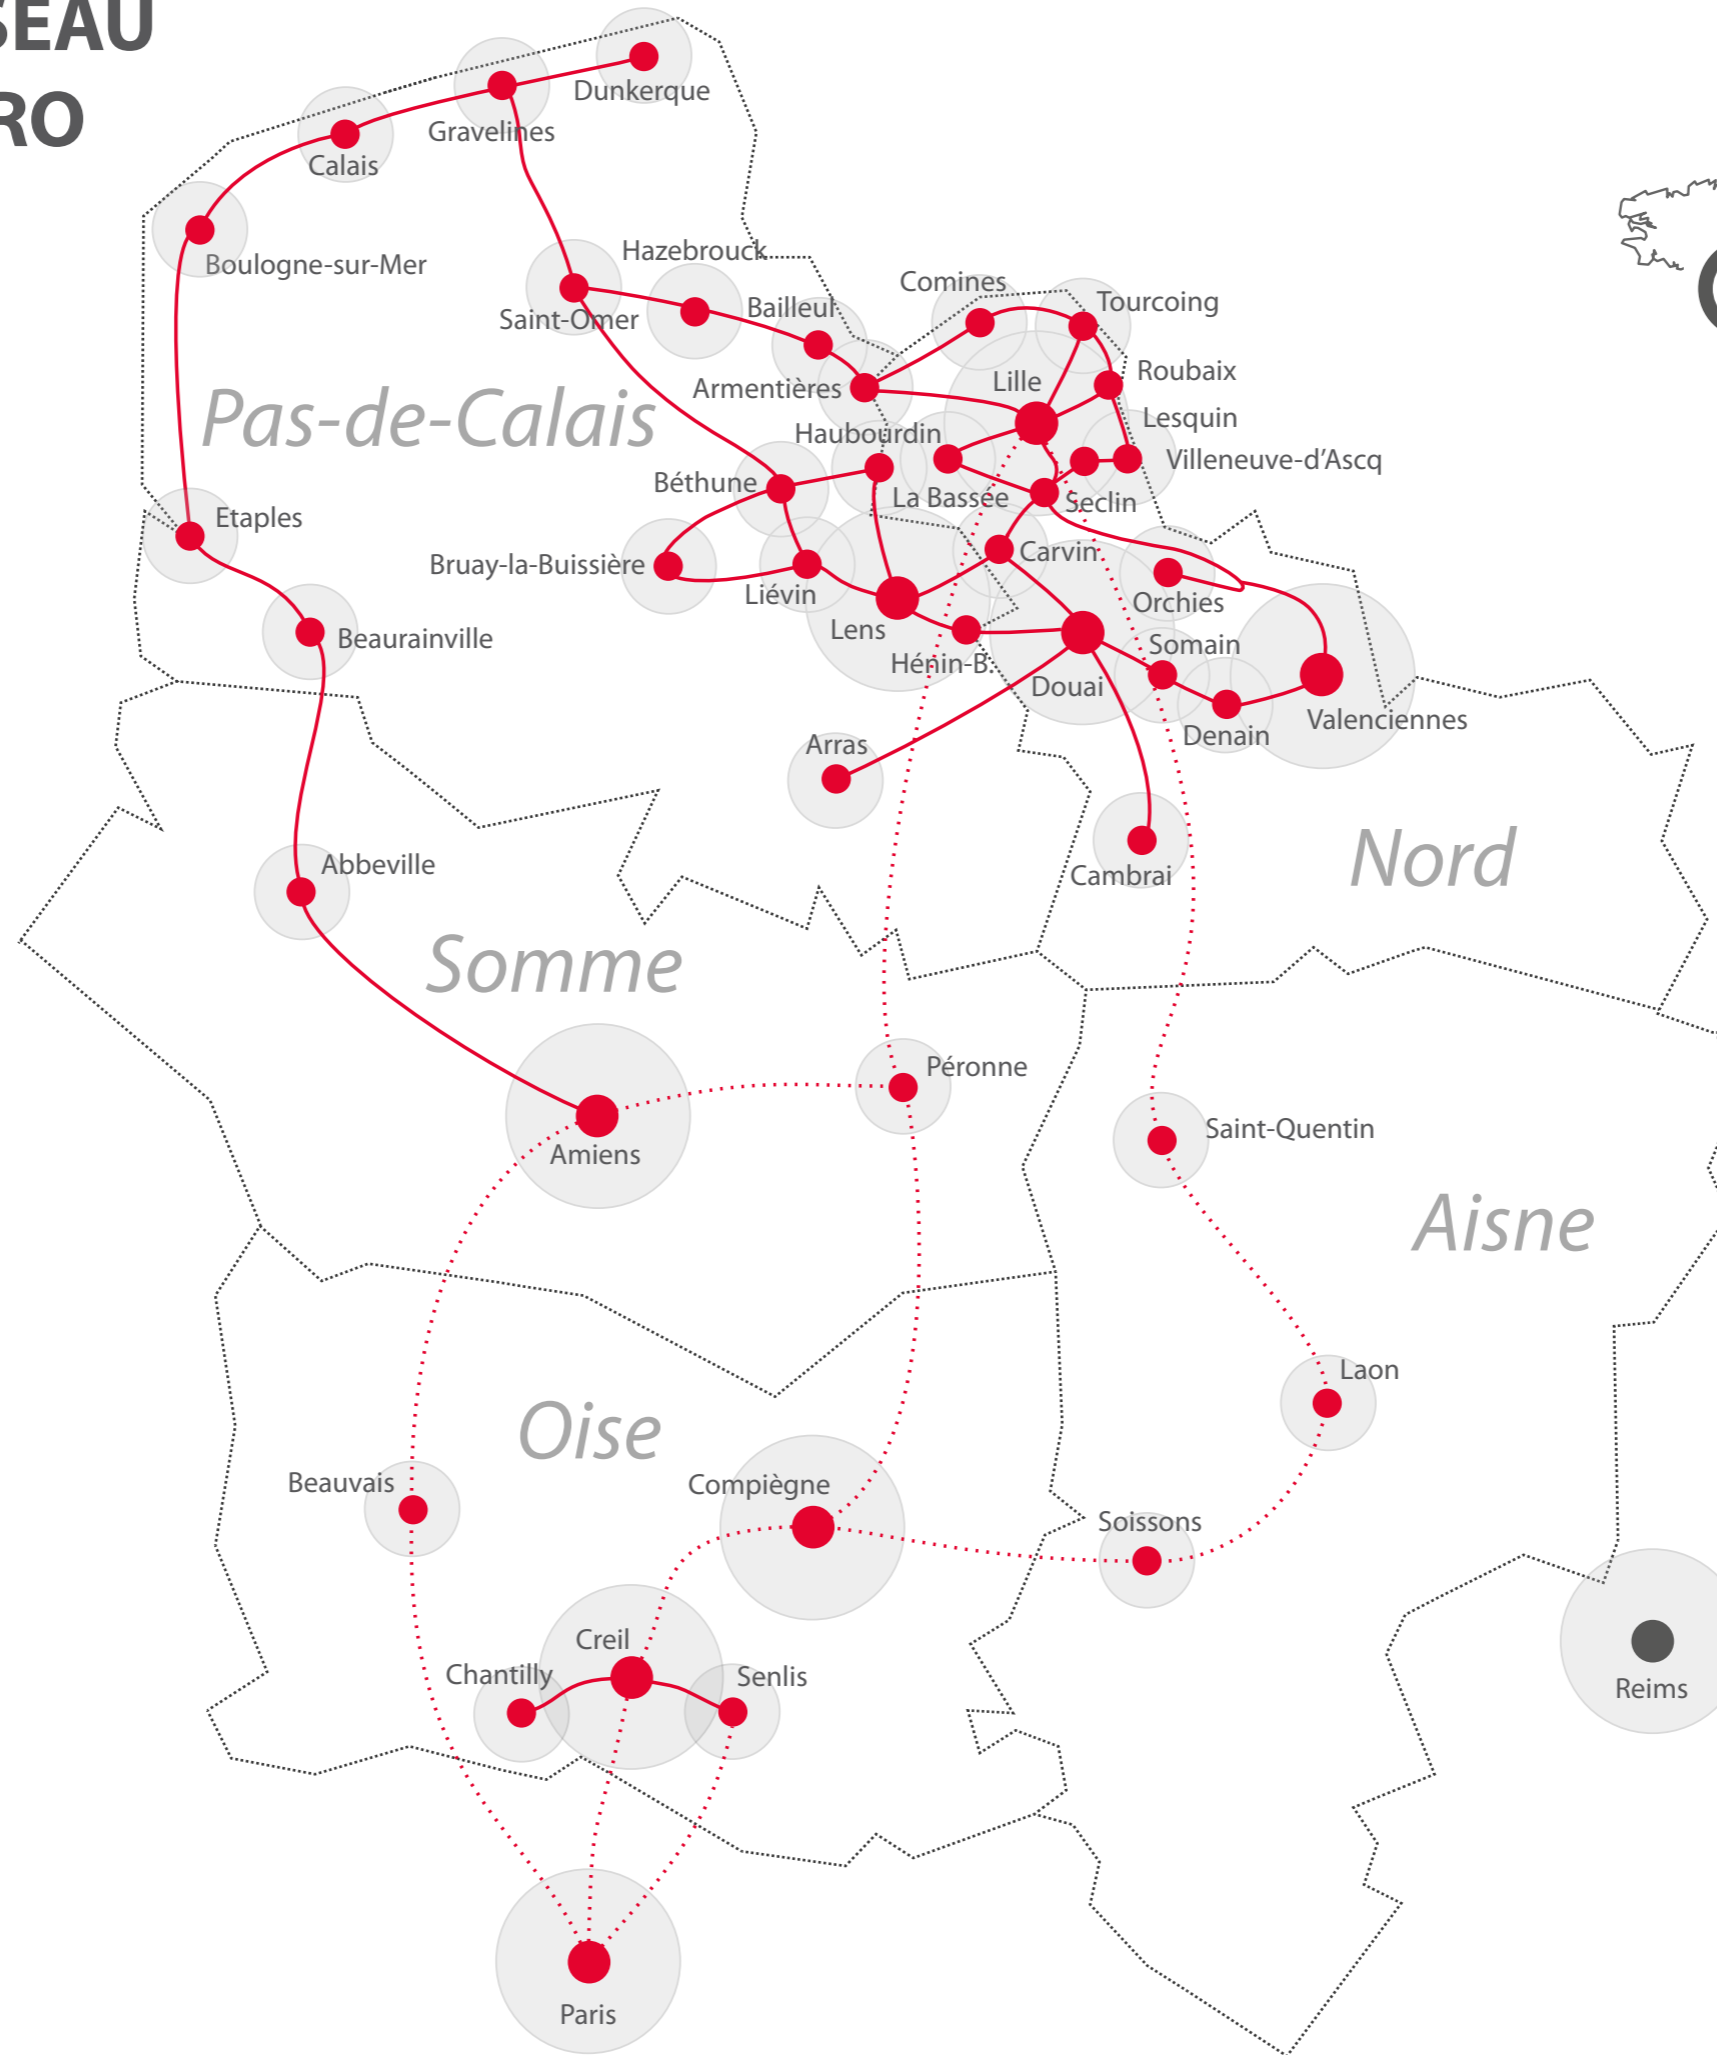

# COUVERTURE RÉSEAU FIBRE OPTIQUE PRO *Hauts-de-France*

21 Avenue de la Créativité  
59650 Villeneuve d'Ascq

Tél. +33 (0)3 28 800 420

[contact@eurafibre.fr](mailto:contact@eurafibre.fr)  
[www.eurafibre.fr](http://www.eurafibre.fr)