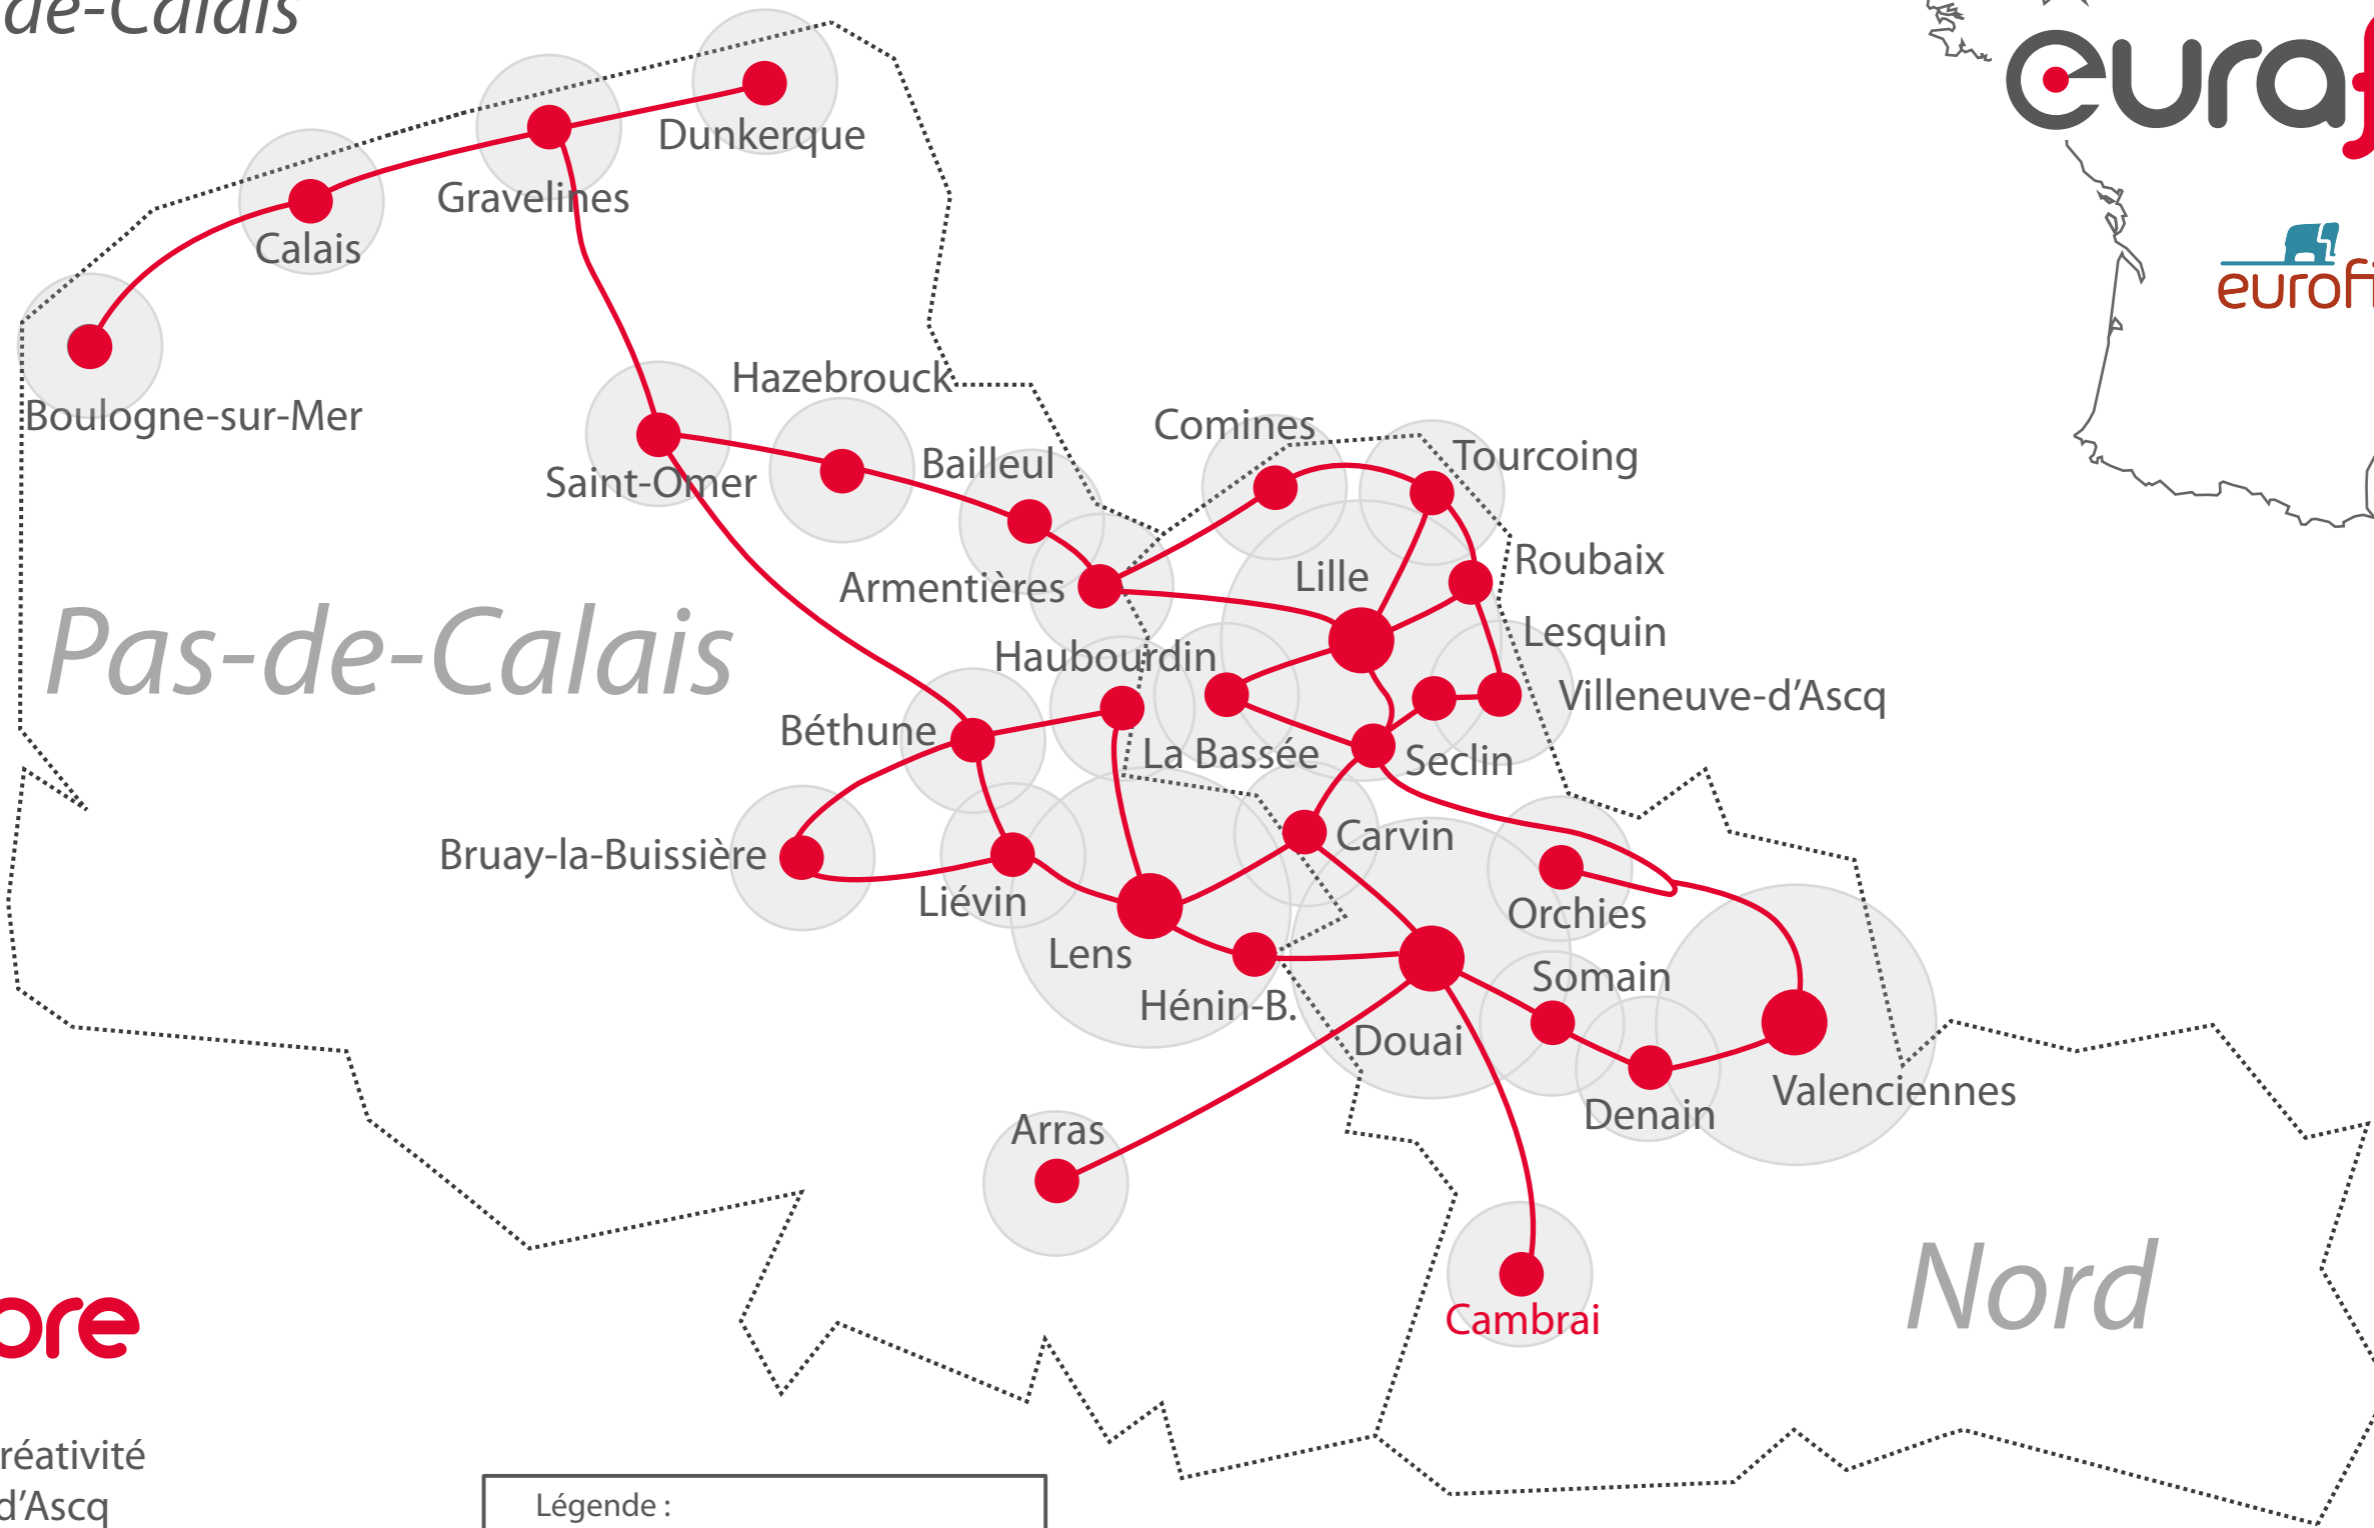

COUVERTURE RÉSEAU FIBRE OPTIQUE PRO

Nord-Pas-de-Calais

21 Avenue de la Créativité
59650 Villeneuve d'Ascq

Tél. +33 (0)3 28 800 420

contact@eurafibre.fr
www.eurafibre.fr

Légende :	
●	Villes déjà couvertes
●	En cours de déploiement
—	Backbone Eurafibre
—	En cours de déploiement