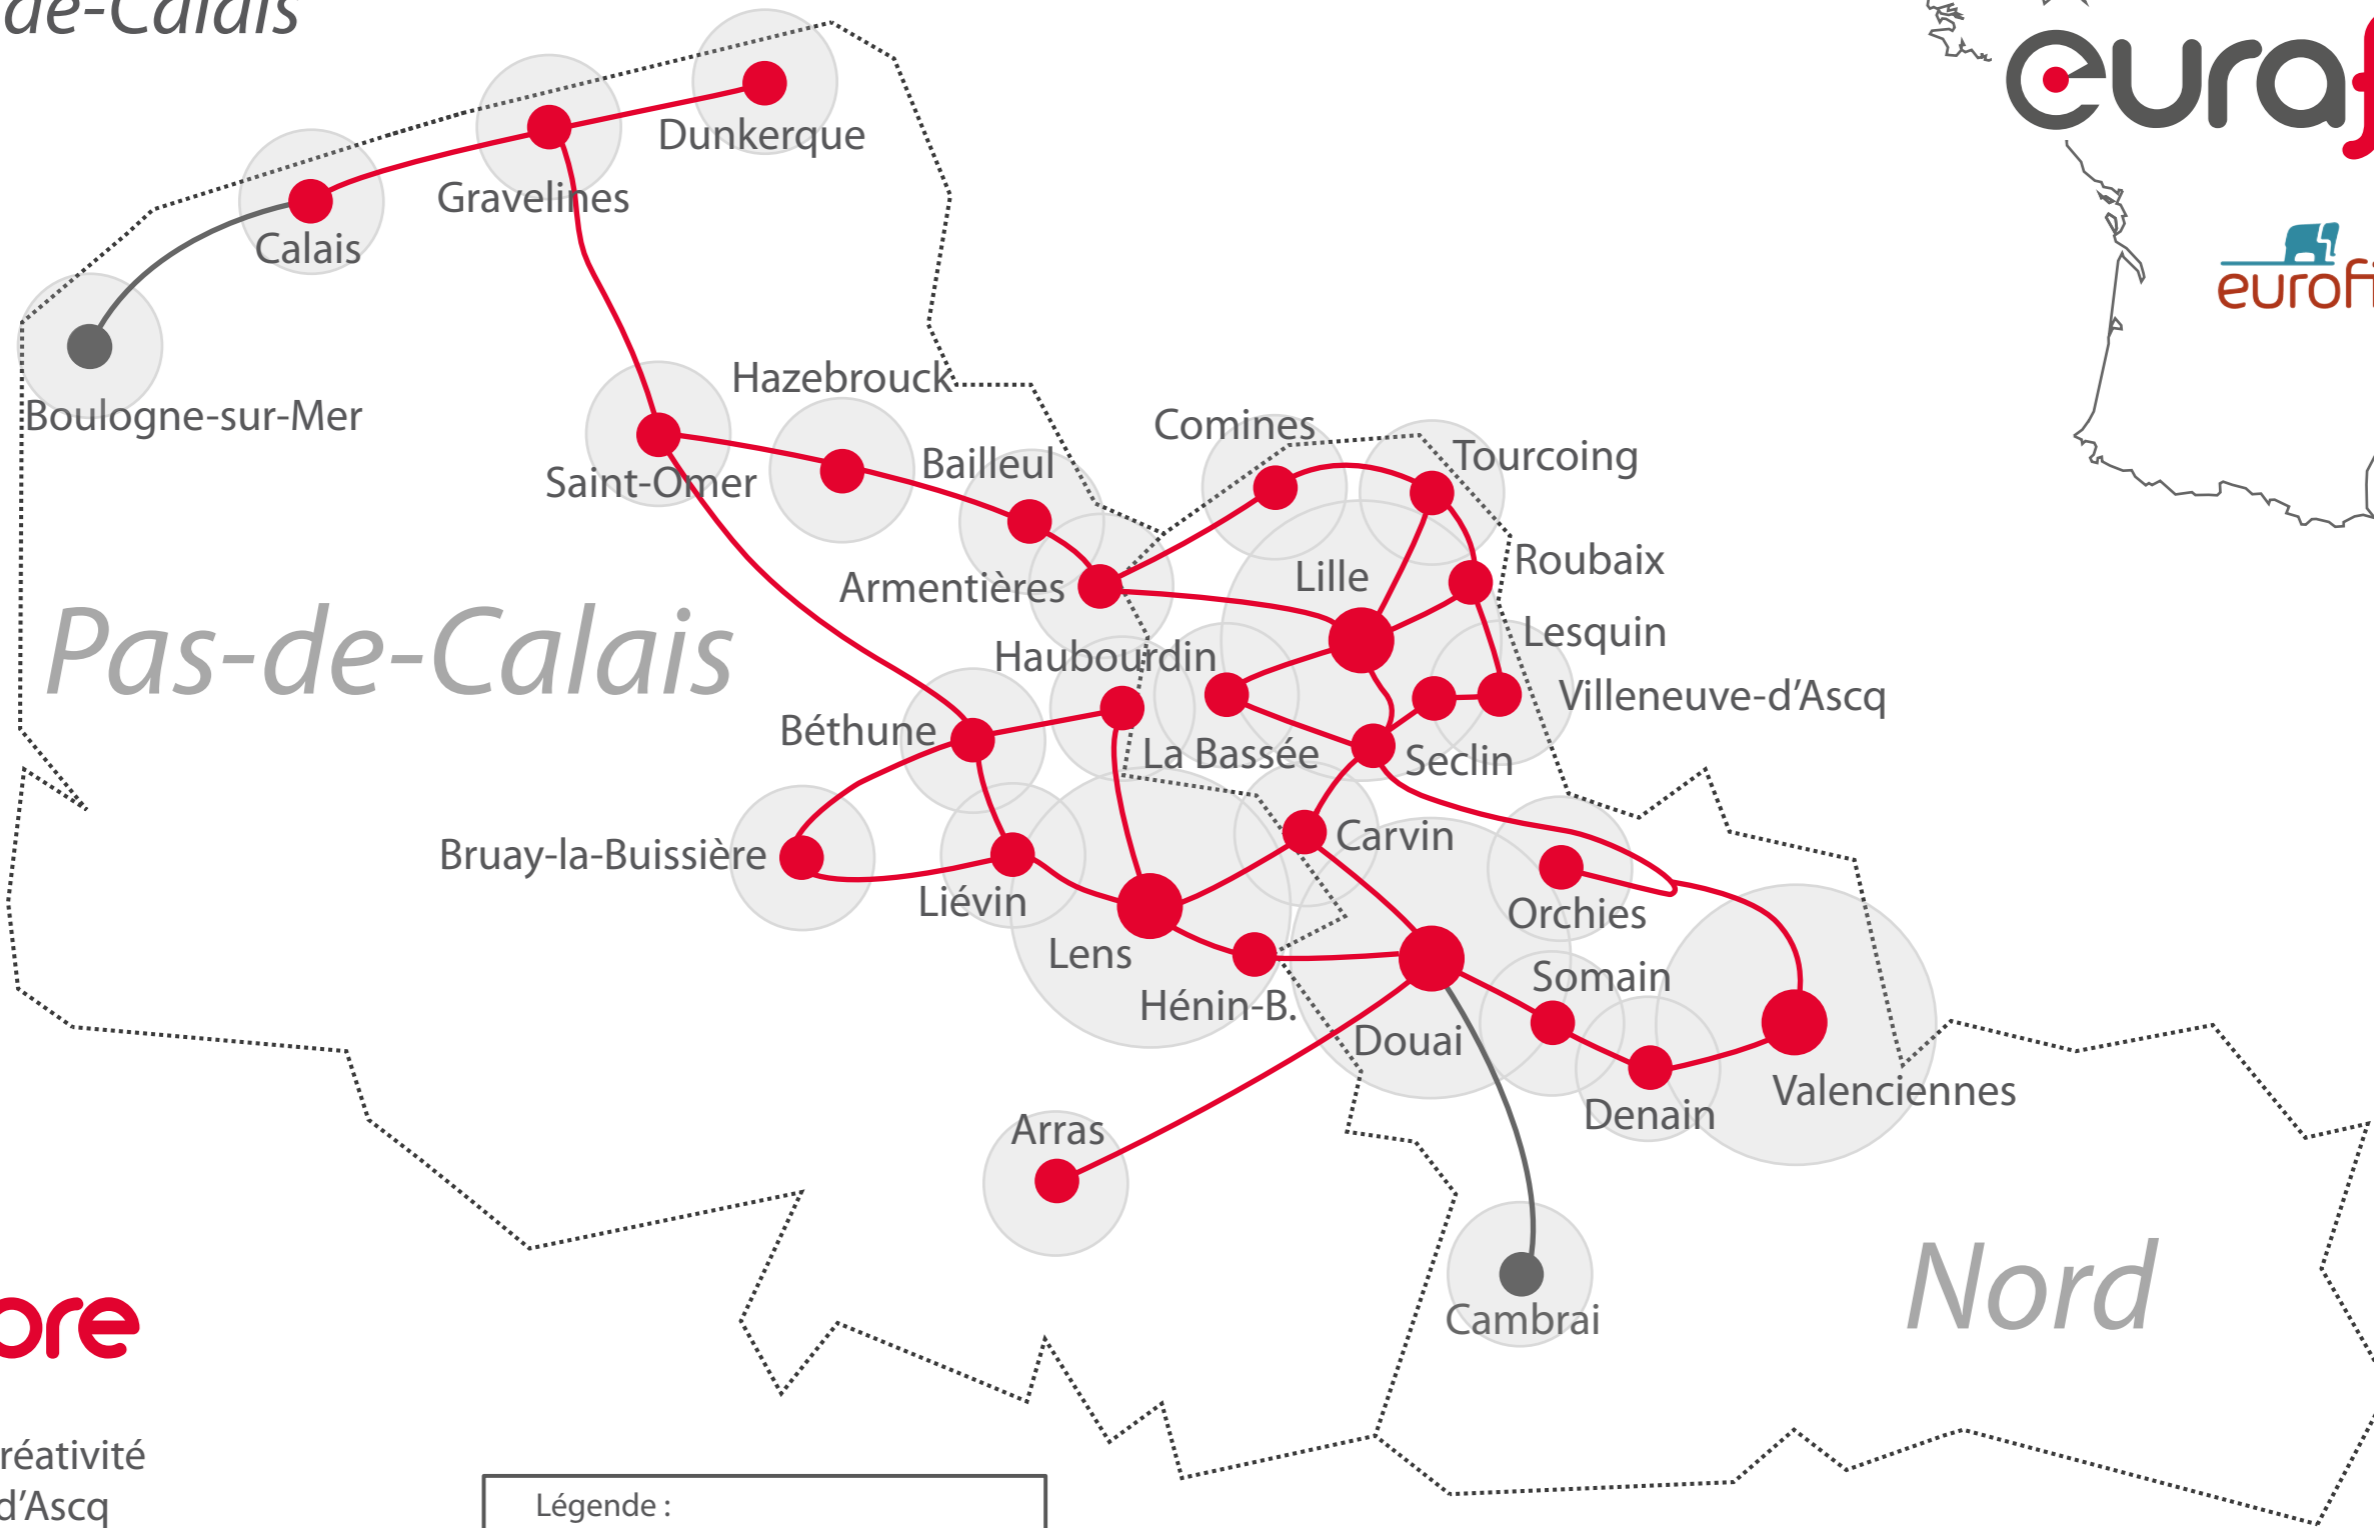

# COUVERTURE RÉSEAU FIBRE OPTIQUE PRO

*Nord-Pas-de-Calais*

21 Avenue de la Créativité  
59650 Villeneuve d'Ascq

Tél. +33 (0)3 28 800 420

[contact@eurafibre.fr](mailto:contact@eurafibre.fr)  
[www.eurafibre.fr](http://www.eurafibre.fr)

Légende :	
● (Red)	Villes déjà couvertes
● (Grey)	En cours de déploiement
— (Red)	Backbone Eurafibre
— (Grey)	En cours de déploiement