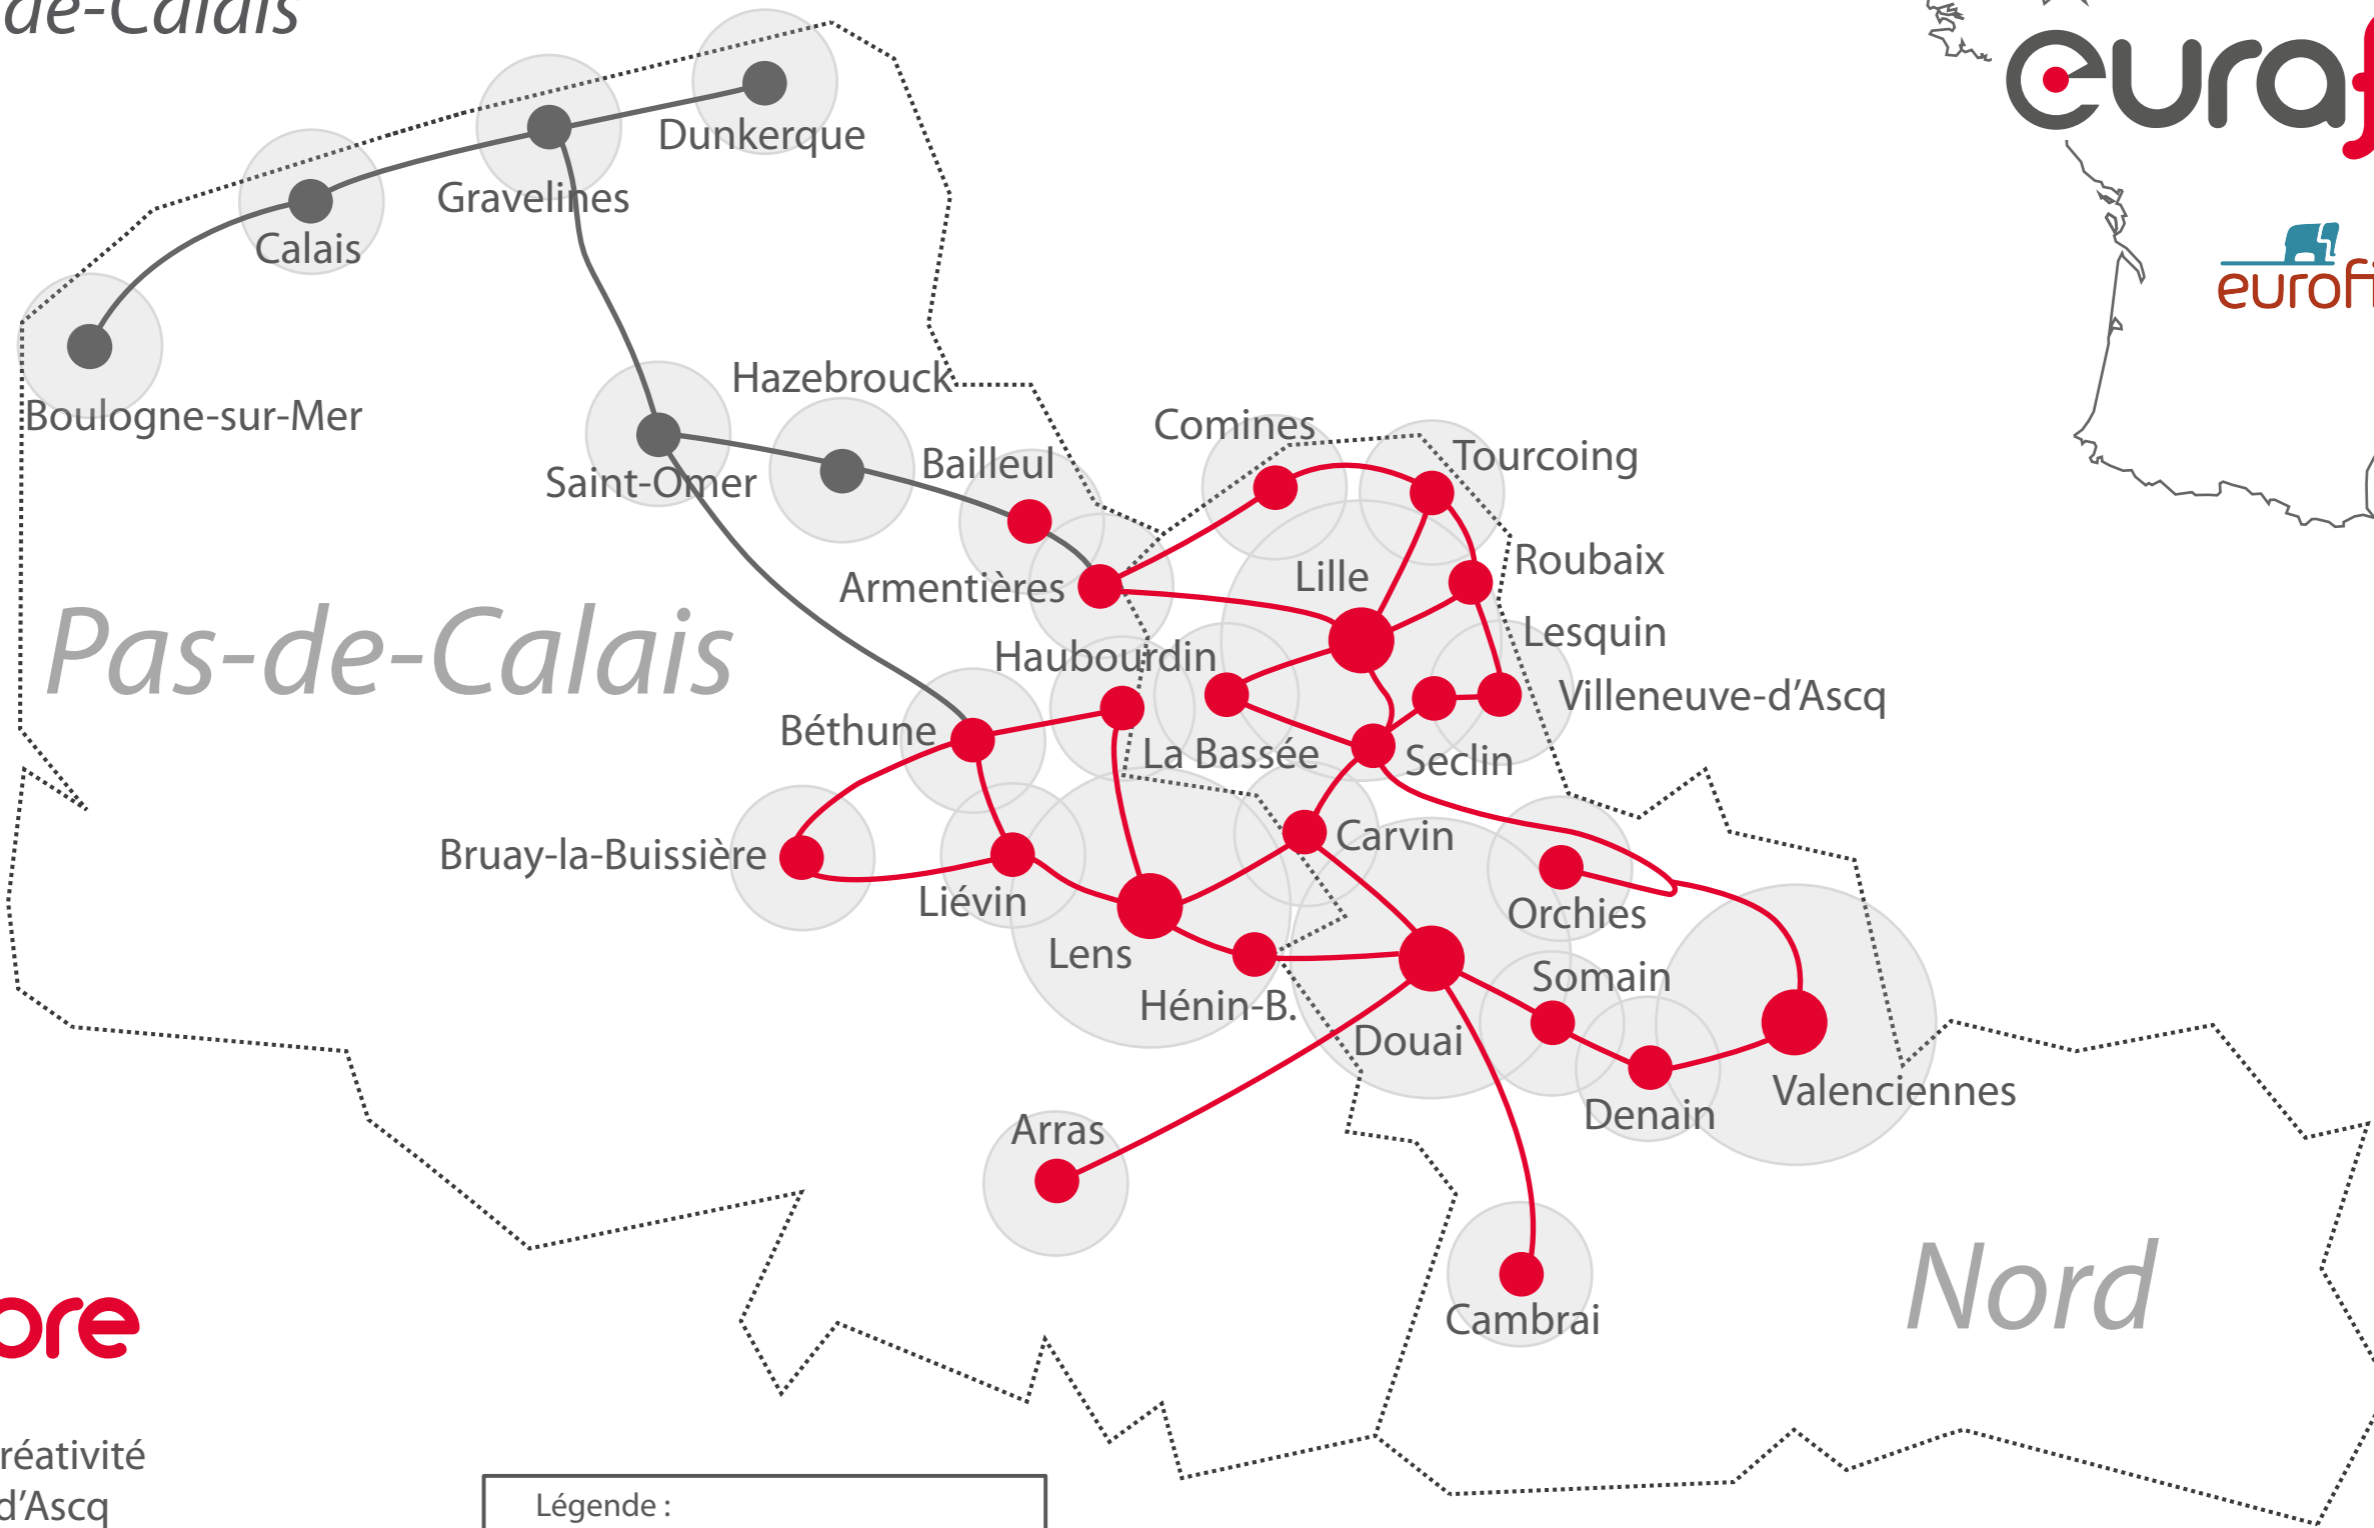

COUVERTURE RÉSEAU FIBRE OPTIQUE PRO

Nord-Pas-de-Calais

21 Avenue de la Créativité
59650 Villeneuve d'Ascq

Tél. +33 (0)3 28 800 420

contact@eurafibre.fr
www.eurafibre.fr

Légende :	
●	Villes déjà couvertes
●	En cours de déploiement
—	Backbone Eurafibre
—	En cours de déploiement