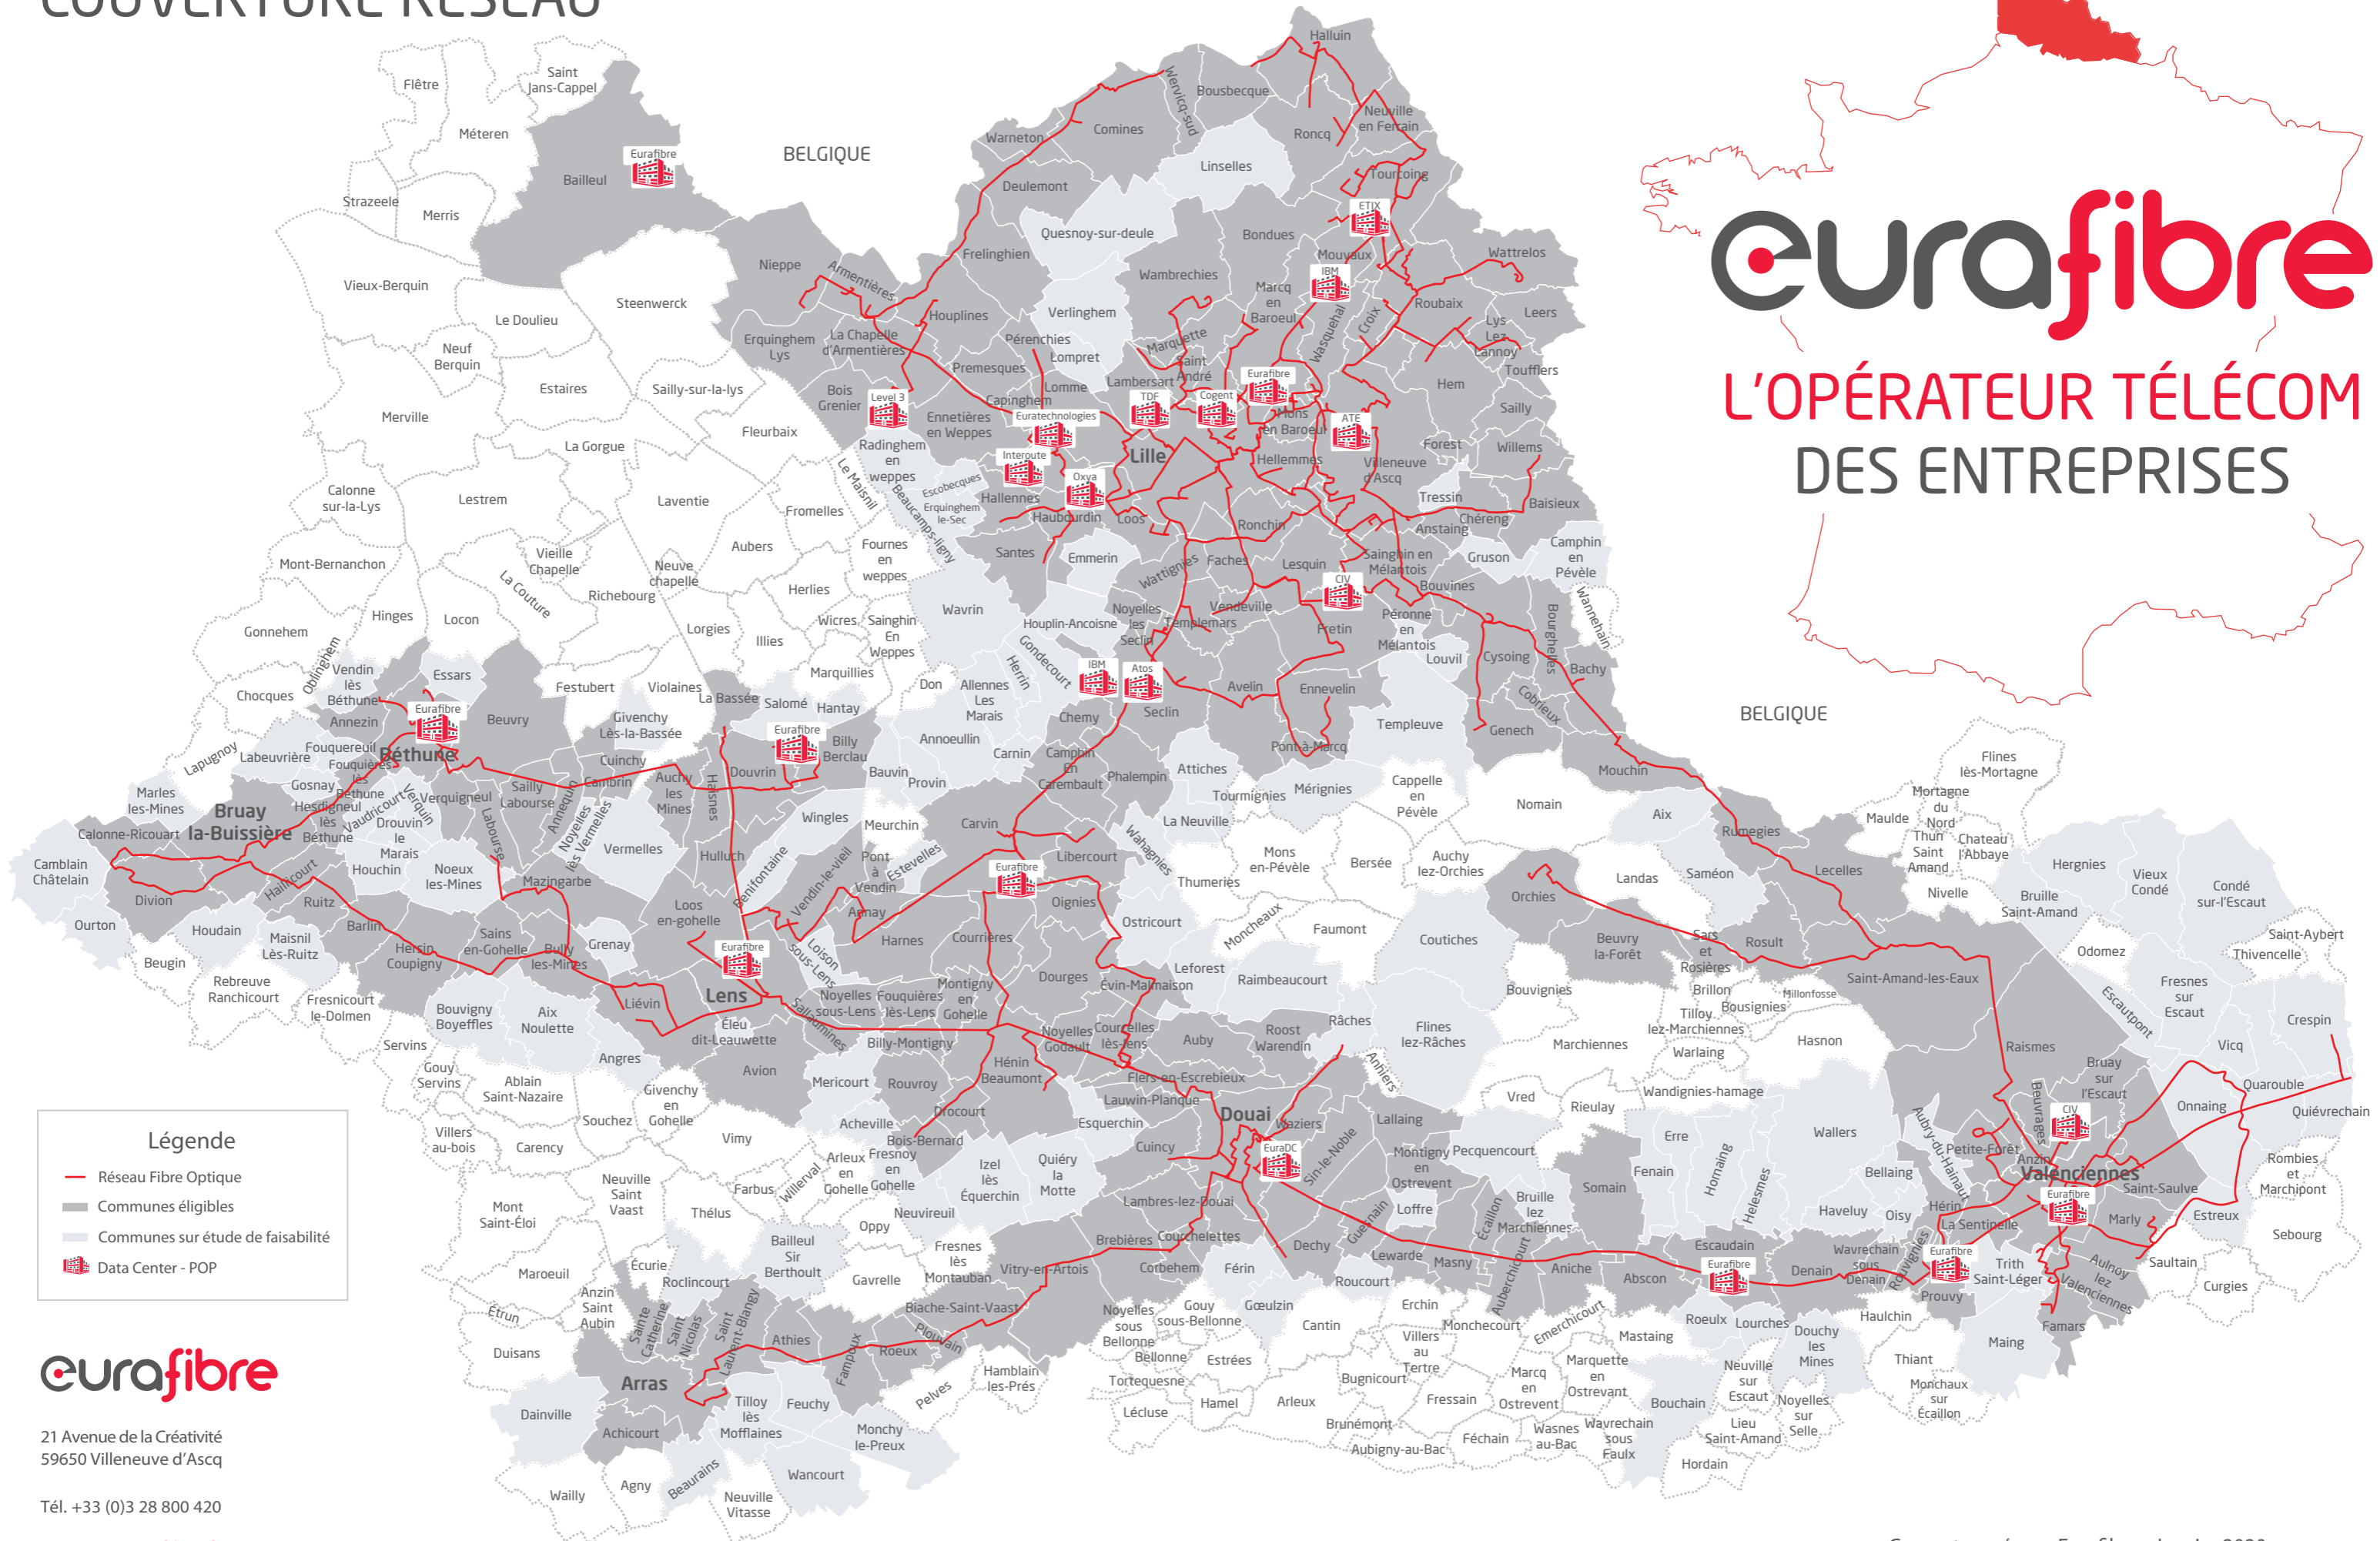

COUVERTURE RÉSEAU

21 Avenue de la Créativité
59650 Villeneuve d'Ascq

Tél. +33 (0)3 28 800 420

contact@eurafibre.fr
www.eurafibre.fr

Couverture réseau Eurafibre - Janvier 2020
Vos demandes d'éligibilité : commercial@eurafibre.fr