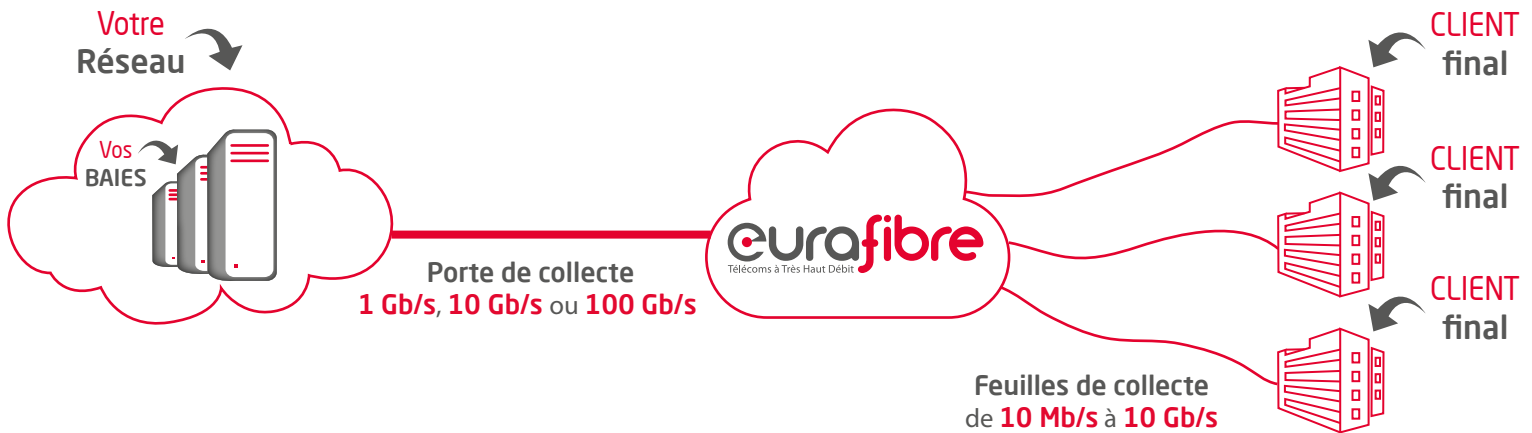

OFFRE DE COLLECTE

Porte de collecte

- ☉ Taille de la porte : 1 Gb/s, 10 Gb/s ou 100 Gb/s
- ☉ Votre équipement doit être compatible Q-in-Q

Feuille de collecte

- ☉ 10 Mb/s - 100 Mb/s - 1 Gb/s - 10 Gb/s
- ☉ Tarif selon proximité de notre backbone
- ☉ GTR 4H incluse
- ☉ Livraison d'un VLAN par feuille
- ☉ Transparent aux VLAN
- ☉ Option HNO (24/24h - 7/7j)
- ☉ Livraison sur un convertisseur fibre - cuivre ou fibre - fibre

Vous **opérez** et **maîtrisez** votre **réseau de bout en bout** en vous appuyant sur la **qualité** du réseau Eurafibre.

Références

open IP

everko

METROPTIC
Metropolis Broadband Operator

sewan

serveurcom

Adista